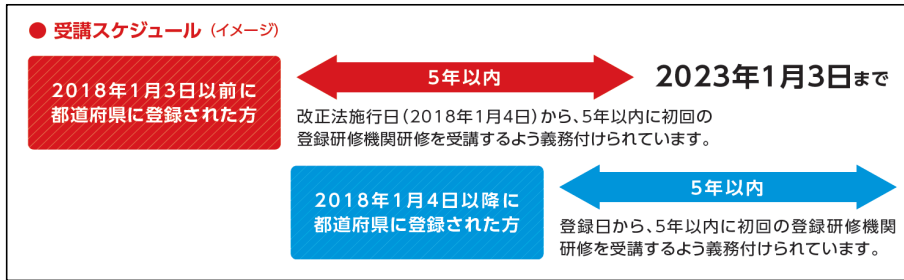

## 【通訳案内研修について】

改正通訳案内士法の施行(2018年1月4日)により、通訳案内の質の維持・向上を図る観点から、全国通訳案内士は、登録研修機関が実施する通訳案内研修(登録研修機関研修)を、5年ごとに受講するよう義務付けられました。  
 法改正以前の通訳案内士試験に合格し、登録を受けた全国通訳案内士におかれましては、**施行日(2018年1月4日)から5年以内(2023年1月3日まで)が研修(1回目)の受講期限**となります。  
 もし受講義務に違反した場合、その登録が取り消される可能性があります。

初回研修を受講した方につきましては、研修後5年以内に再度通訳案内研修を受講するよう義務付けられています。  
 2回目以降の研修につきましても同様に、5年以内に通訳案内研修を再度受講してください。  
 通訳案内研修は、2018年1月3日以前に都道府県に登録された方を対象とした観光庁研修(2017~19年度に実施、現在は終了)とは異なります。  
 観光庁研修の受講状況に関わらず、通訳案内研修の受講が義務付けられていますので、必ず期限内に受講してください。  
 氏名、住所等の登録事項について変更が生じた場合は、遅滞なく登録を受けている都道府県に届け出いただく必要があります。  
 届出内容と実態に乖離がある場合、通訳案内研修を受講いただいても、その履歴を行政が確認できない場合がございますので、ご注意ください。